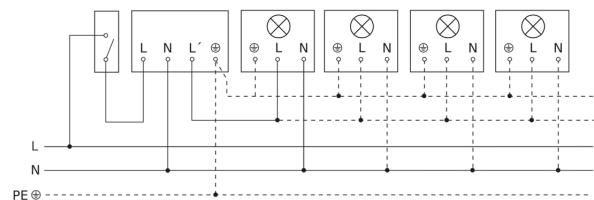

Lamp met aanwezige nuldraad