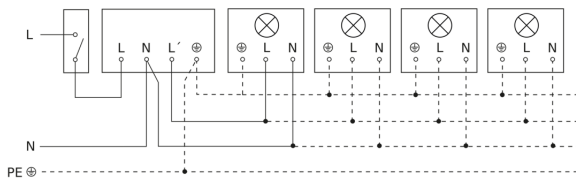

Lamp zonder aanwezige nuldraad