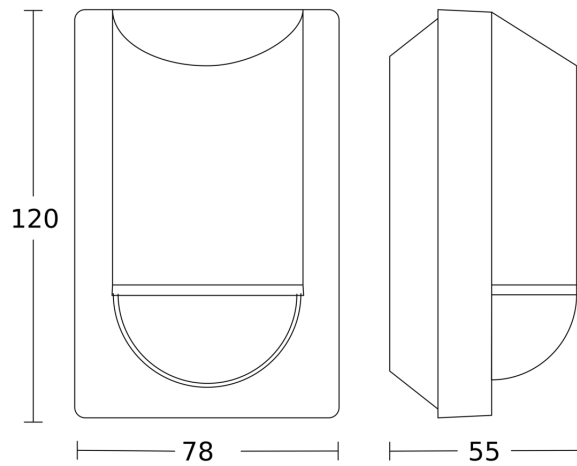

IS 2180-2

rVS
EAN 4007841 603915
art.nr. 603915

Registratiebereik

Mogelijke montagehoogte: 1,80 m - 4,00 m
Oranje: radiaal
Zwart: tangentiaal

Maten

Lamp zonder aanwezige nuldraad

Lamp met aanwezige nuldraad

Aansluiting met serieschakelaar voor handschakeling en automatische werking

Aansluiting van 4-voudige drukknopkoppeling op DALI2 APC