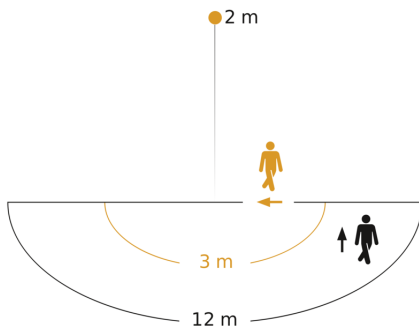

IS 2180-2

rVS
EAN 4007841 603915
art.nr. 603915

Registratiebereik